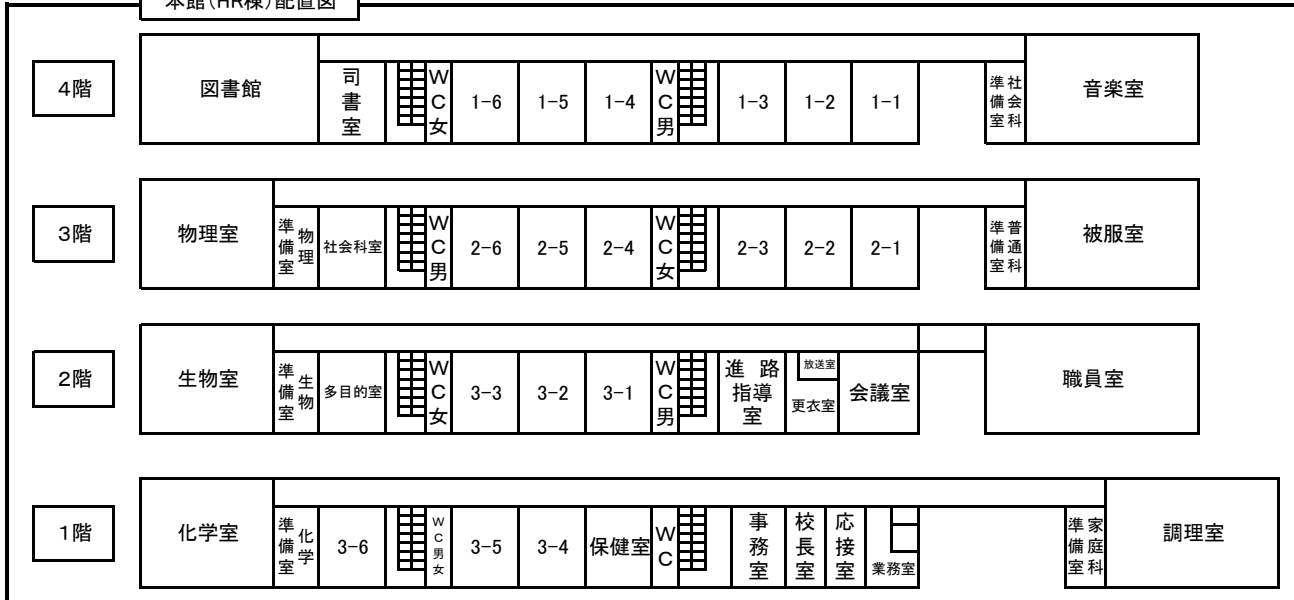

いずみ高校  
校内案内図

環境建設科 第2実習棟

本館(HR棟)配置図

環境デザイン棟