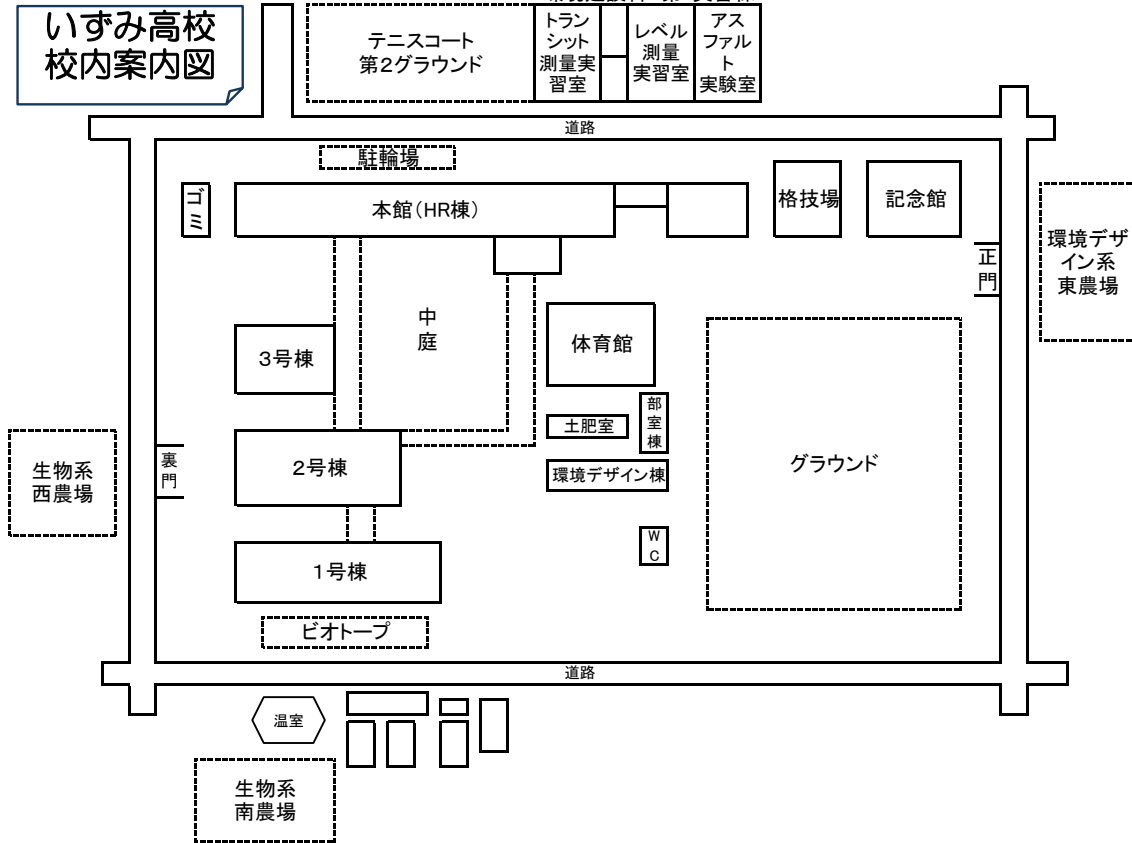

いずみ高校  
校内案内図

環境建設科 第2実習棟

本館(HR棟)配置図

環境デザイン棟