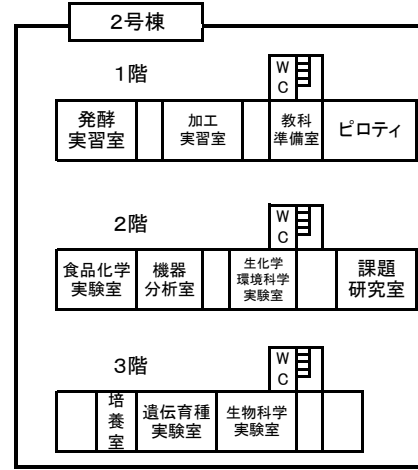

いずみ高校  
校内案内図

環境建設科 第2実習棟

本館(HR棟)配置図

環境デザイン棟