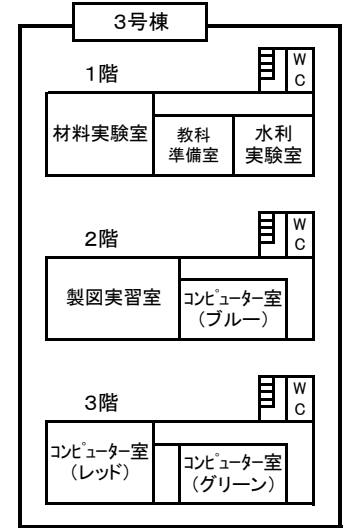

いずみ高校  
校内案内図

環境建設科 第2実習棟

本館(HR棟)配置図

環境デザイン棟