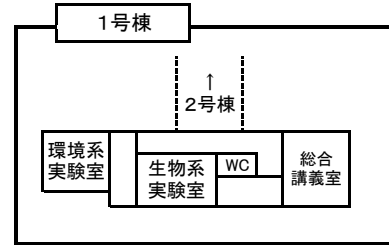

いずみ高校  
校内案内図

環境建設科 第2実習棟

本館(HR棟)配置図

環境デザイン棟